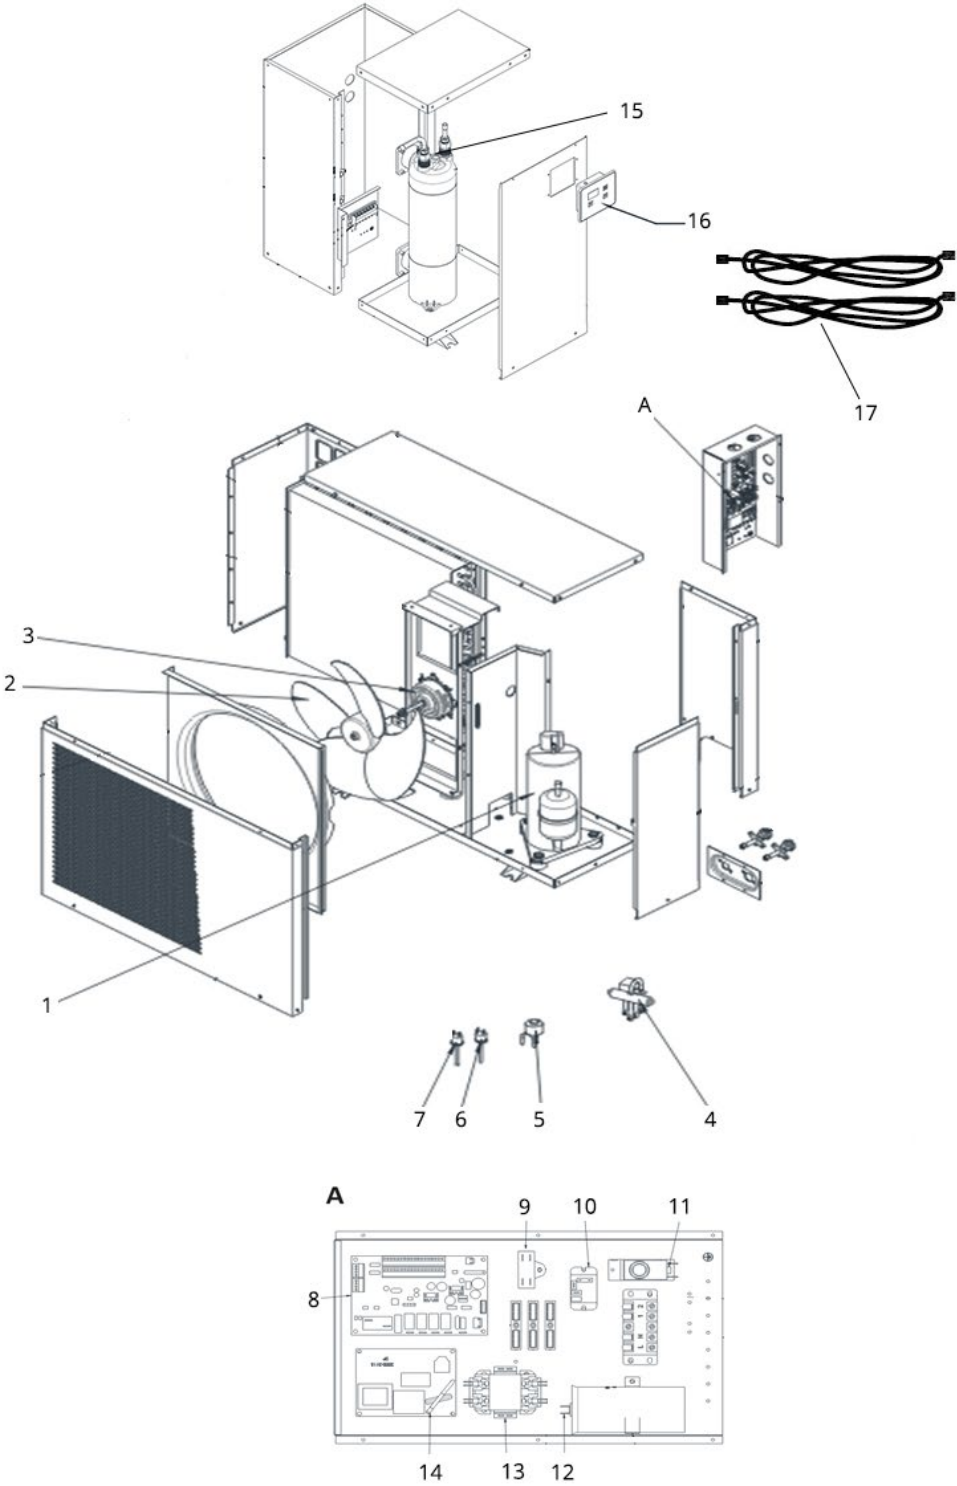

Sprängskiss S-serien från 2017 R410 modell < s/n B0122000000

SPRÄNGSKISS S40

**S40**

<b>Pos.</b>	<b>Artikelkod</b>	<b>Benämning</b>
1	7011008	Kompressor S40 från sn nnnnn-nnnnn n160nnnn
2	7011086	Fläktvinge X-serien R32
3	7011034	Fläktmotor S40/S40-3P från sn nnnnn-nnnnn n160nnnn
4	71028	4-vägs ventil
5	7011091	Expansionsventil S40
6	71031	Pressostat HP 44 bar/32 bar
7	7011042	Pressostat LP 1.5 bar/3.0 bar
8	7011040	Styrenhet PC1002 X/V/Q/S-serien från sn nnnnn-nnnnn n160nnnn
9	71023	Kondensator fläktmotor 3µF
10	7011043	Pumprelä X/V-serien, Q20/Q30/Q30-3P från sn nnnnn-nnnnn n160nnnn
11	71097	Termostat på 3°C/av 6°C (bulb) trågvärme S serien
12	7011022	Kondensator kompressor 55µF
13	71060	Kompressorrelä HCC-2XU04NN
14	71089	Mjukstart 2000-3116 V30/S30 samt S40/V30 från sn nnnnn-nnnnn n160nnnn
15	711211	Flödesgivare V/H/S/R/P/Q/X serien
16	7011265	Komplett LED V/Q/X/S-serien (svart med knappar)
17	7011268	Kablage split on/off modell 5-pol, 10m