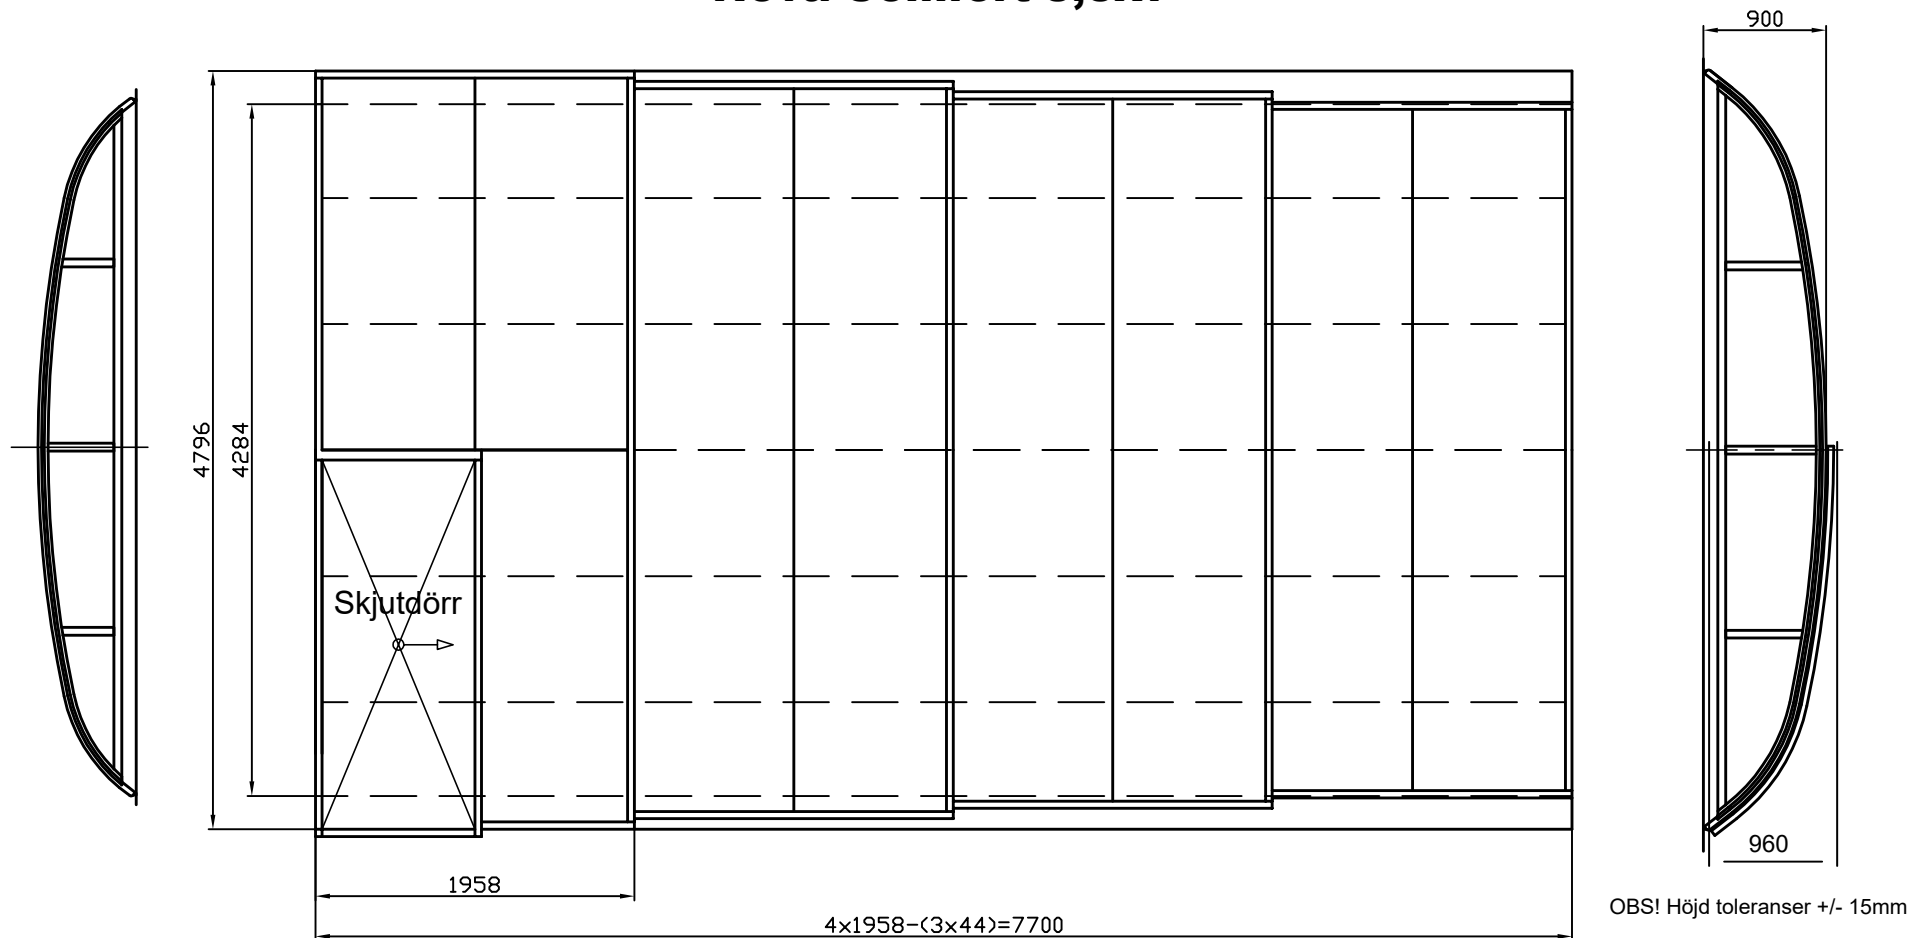

Nova Comfort 3,5x7

- **Innermått bredd:** 4284mm
- **Ytermått skena bredd:** 4796mm
- **Längd pooltak:** 7700mm
- **Längd sektion:** 1958mm
- **Mått ihopfällt tak:** ca 2140mm
- **Ytermått höjd största sektionen:** ca 960mm **inkl** dörr (ca 900mm **exkl** dörr)
- **Ytermått höjd minsta sektionen:** ca 670mm

- Förlängningsskenor 3200mm(tillval)
- Avtagbara gavlar med 100mm gummilist
- Låg komfortskena med 4 spår båda sidor (12/256mm)
Säkerställ att skenorna placeras på ett jämnt underlag. Om underlaget är trätrall rekommenderar vi att fästa i reglarna.
- Håll taket fritt från snö
- Håll skenorna fria från grus och löv