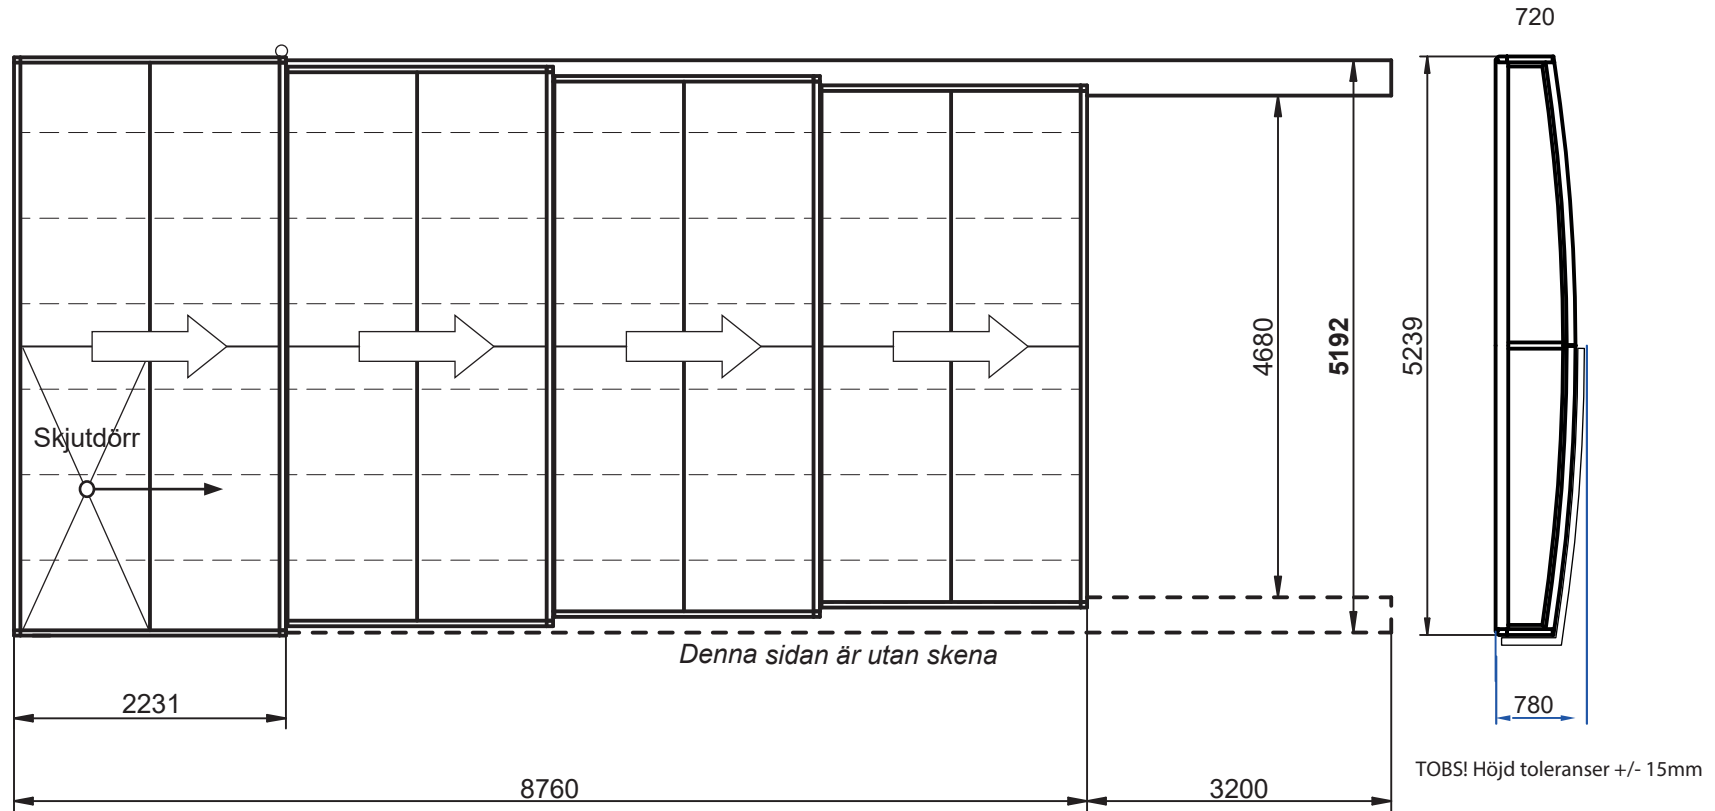

Leia 4x8 med sarg

- Innermått bredd: 4680mm
- Ytermått skena bredd: 5192mm
- Ytermått pooltak: 5239mm
- Längd pooltak: 8760mm
- Längd sektion: 2231mm
- Mått ihopfällt tak: ca 2410mm
- Ytermått höjd största sektionen: ca 780mm inkl dörr (ca 720mm exkl dörr)
- Ytermått höjd minsta sektionen: ca 485mm

- Förlängningsskenor 3200mm (tillval)
 - Låg komfortskena med spår för 4 sektioner (12/256mm)
 - Aluminium profiler antracitgrå (RAL 7016)
 - Panel klar 3mm polykarbonat
- Säkerställ att skenorna placeras på ett jämnt underlag. Om underlaget är trätrall rekommenderar vi att fästa skenorna i reglarna.
- Håll taket fritt från snö
 - Håll skenorna fria från grus och löv