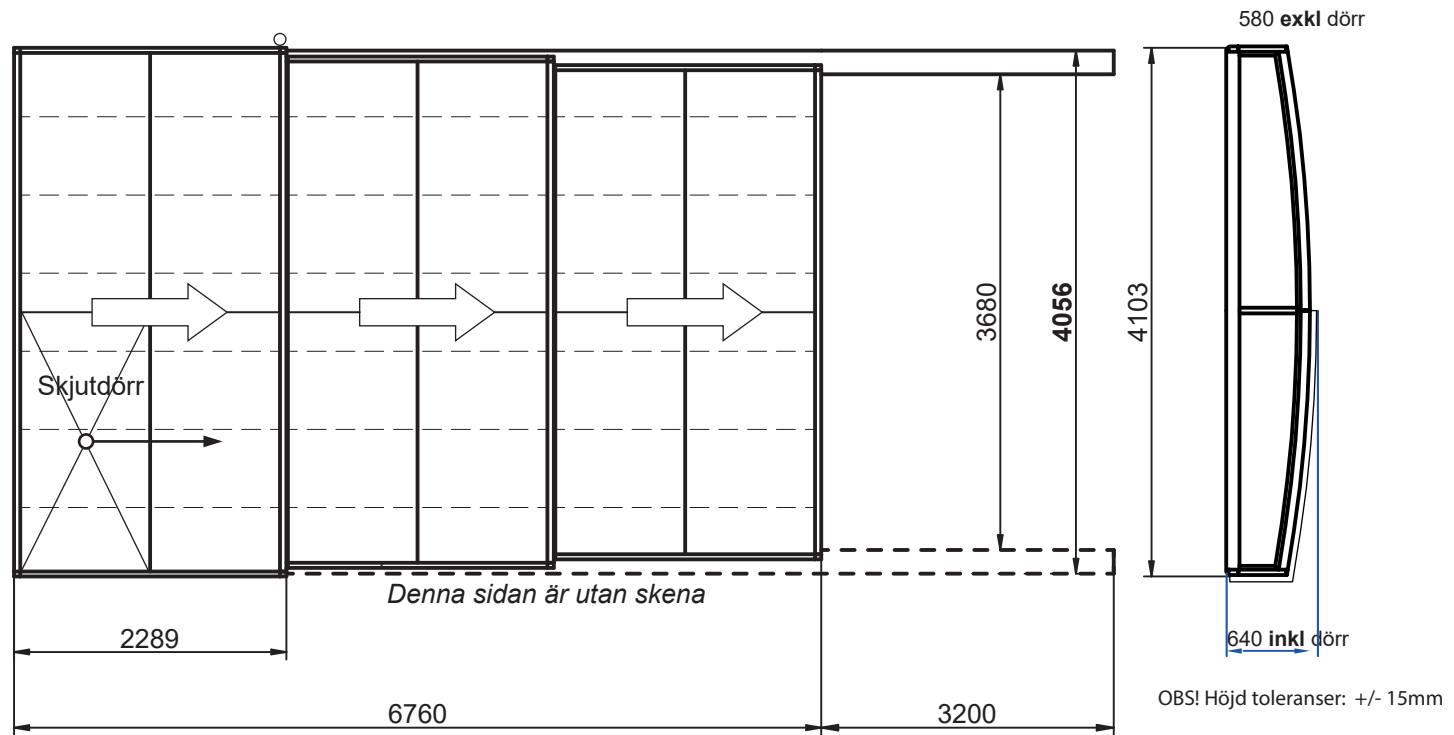

Leia 3x6 med sarg

- Innermått bredd: 3680mm
- Ytermått skena bredd: 4056mm
- Ytermått pooltak: 4103mm
- Längd pooltak: 6760mm
- Segment längd: 2289mm
- Ytermått ihopfällt tak: ca 2390mm
- Ytermått höjd största sektionen: 640mm inkl dörr (580mm exkl dörr)
- Ytermått höjd minsta sektionen:
- Förlängningsskenor: 3200mm (tillval)

- Låg komfortskena med 3 spår för 3 sektioner (12/188mm)
- Aluminiumprofiler antracitgrå (RAL7016)
- Panel klar 3mm polykarbonat

Säkerställ att skenorna placeras på ett jämt underlag. Om underlaget är trätrall rekommenderar vi att fästa i reglarna.