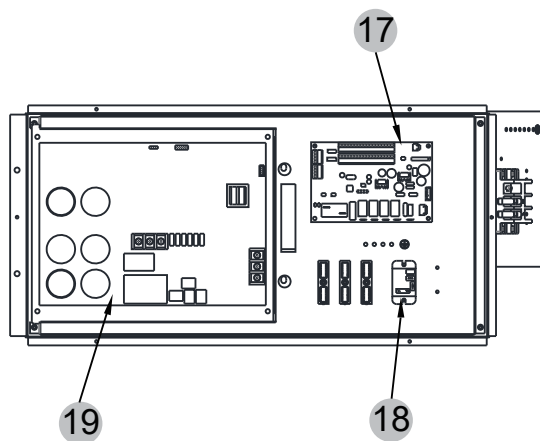

Sprängskiss / Exploded view

X60 Inverter

A

Sprängskiss / Exploded view

X60 Inverter

Nr / No	Art.nr. / Part no	Benämning / Name
1	7011265	Komplett LED / Complete LED
2	7011086	Fläktvinge / Fan blade
3	7011038	Fläktmotor / Fan motor
4	7011106	Regler modul / Regulating module
5	7011255	AC filter kort / AC filter pcb
6	7011238	Elanslutning 3-pol / Electrical connection 3-pole
7	7011226	Kontaktor HCC-1NU04AA / Contactor HCC-1NU04AA
8	7011228	Spole / Reactance
9	71031	Pressostat HP 44bar/32bar / HP switch 44bar/32bar
10	7011042	Pressostat LP 1,5bar/3bar / LP switch 1,5bar/3bar
11	7011221	Expansionsventil EEV / Electronic expansion valve
12	7011063	4-vägs ventil / 4-way valve
13	7011211	Flödesvakt / Flow switch
14	7011131	Värmeväxlare / Heat exchanger
15	7011244	Kompressor / Compressor
16	72037	Värmekabel bottenstråk / Electrical heat cable
17	7011105	Styrkort PC1004 / PCB controller PC1004
18	7011227	HATF903AS30AC220 / Relay HATF903AS30AC220
19	7011207	Inverter driver modul / Inverter drive module