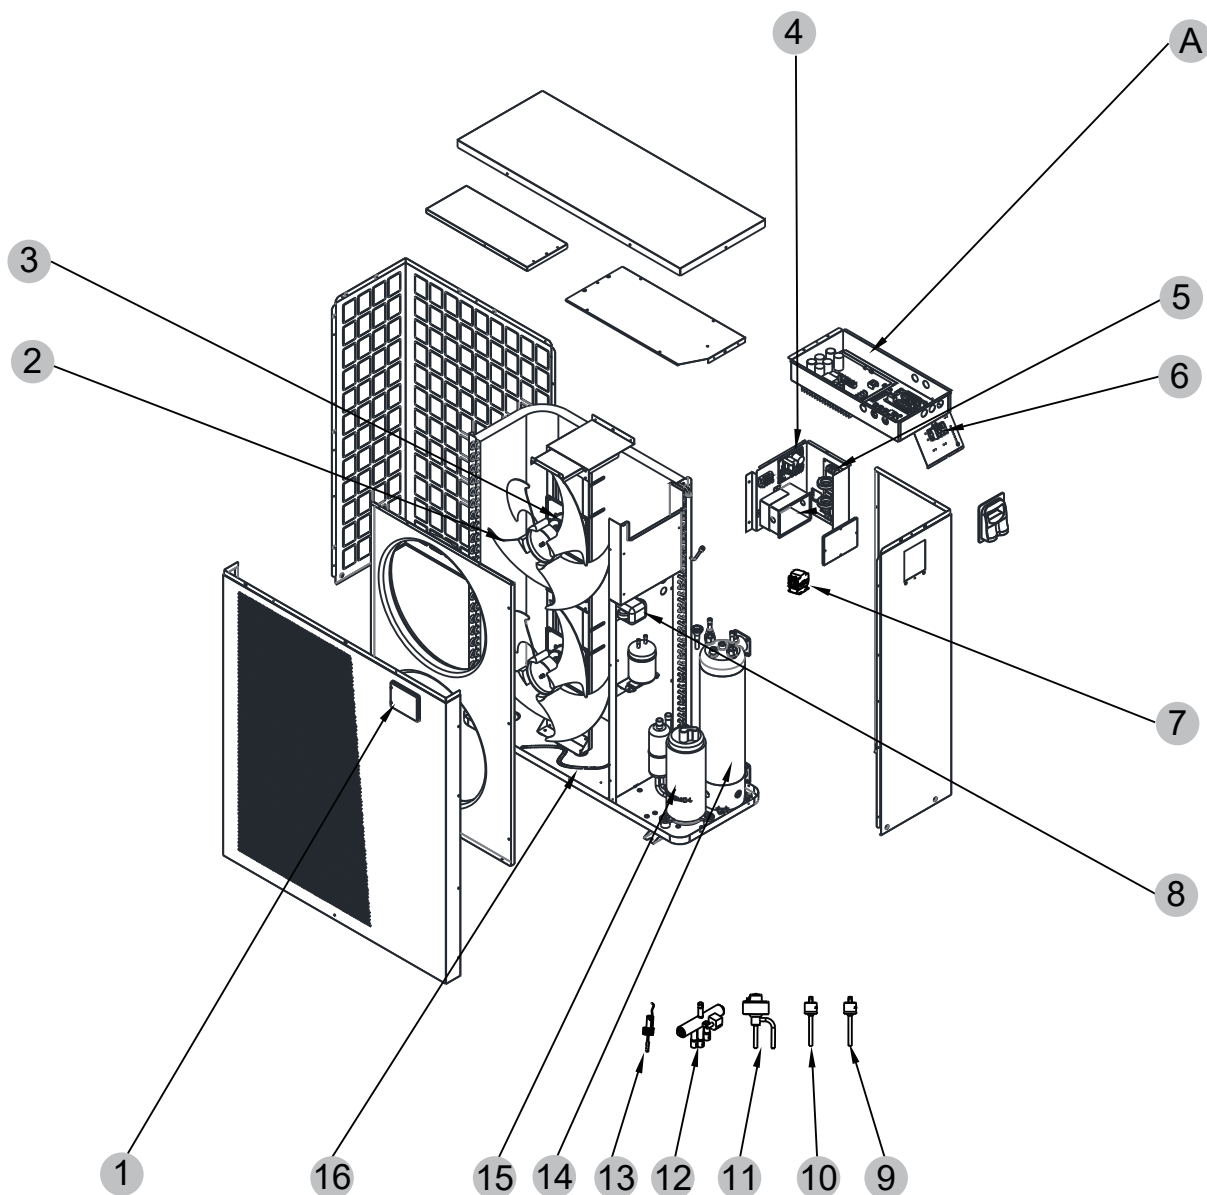

Sprängskiss / Exploded view

X60 Inverter

A

Sprängskiss / Exploded view

X60 Inverter

Nr / No	Art.nr. / Part no	Benämning / Name
1	7011265	Komplett LED / Complete LED
2	7011086	Fläktvinge / Fan blade
3	7011038	Fläktmotor / Fan motor
4	7011106	Regler modul / Regulating module
5	7011255	AC filter kort / AC filter pcb
6	7011238	Elanslutning 3-pol / Electrical connection 3-pole
7	7011226	Kontaktor HCC-1NU04AA / Contactor HCC-1NU04AA
8	7011228	Spole / Reactance
9	71031	Pressostat HP 44bar/32bar / HP switch 44bar/32bar
10	7011042	Pressostat LP 1,5bar/3bar / LP switch 1,5bar/3bar
11	7011221	Expansionsventil EEV / Electronic expansion valve
12	7011063	4-vägs ventil / 4-way valve
13	7011211	Flödesvakt / Flow switch
14	7011131	Värmeväxlare / Heat exchanger
15	7011244	Kompressor / Compressor
16	72037	Värmekabel bottenstråk / Electrical heat cable
17	7011105	Styrkort PC1004 / PCB controller PC1004
18	7011227	HATF903AS30AC220 / Relay HATF903AS30AC220
19	7011207	Inverter driver modul / Inverter drive module