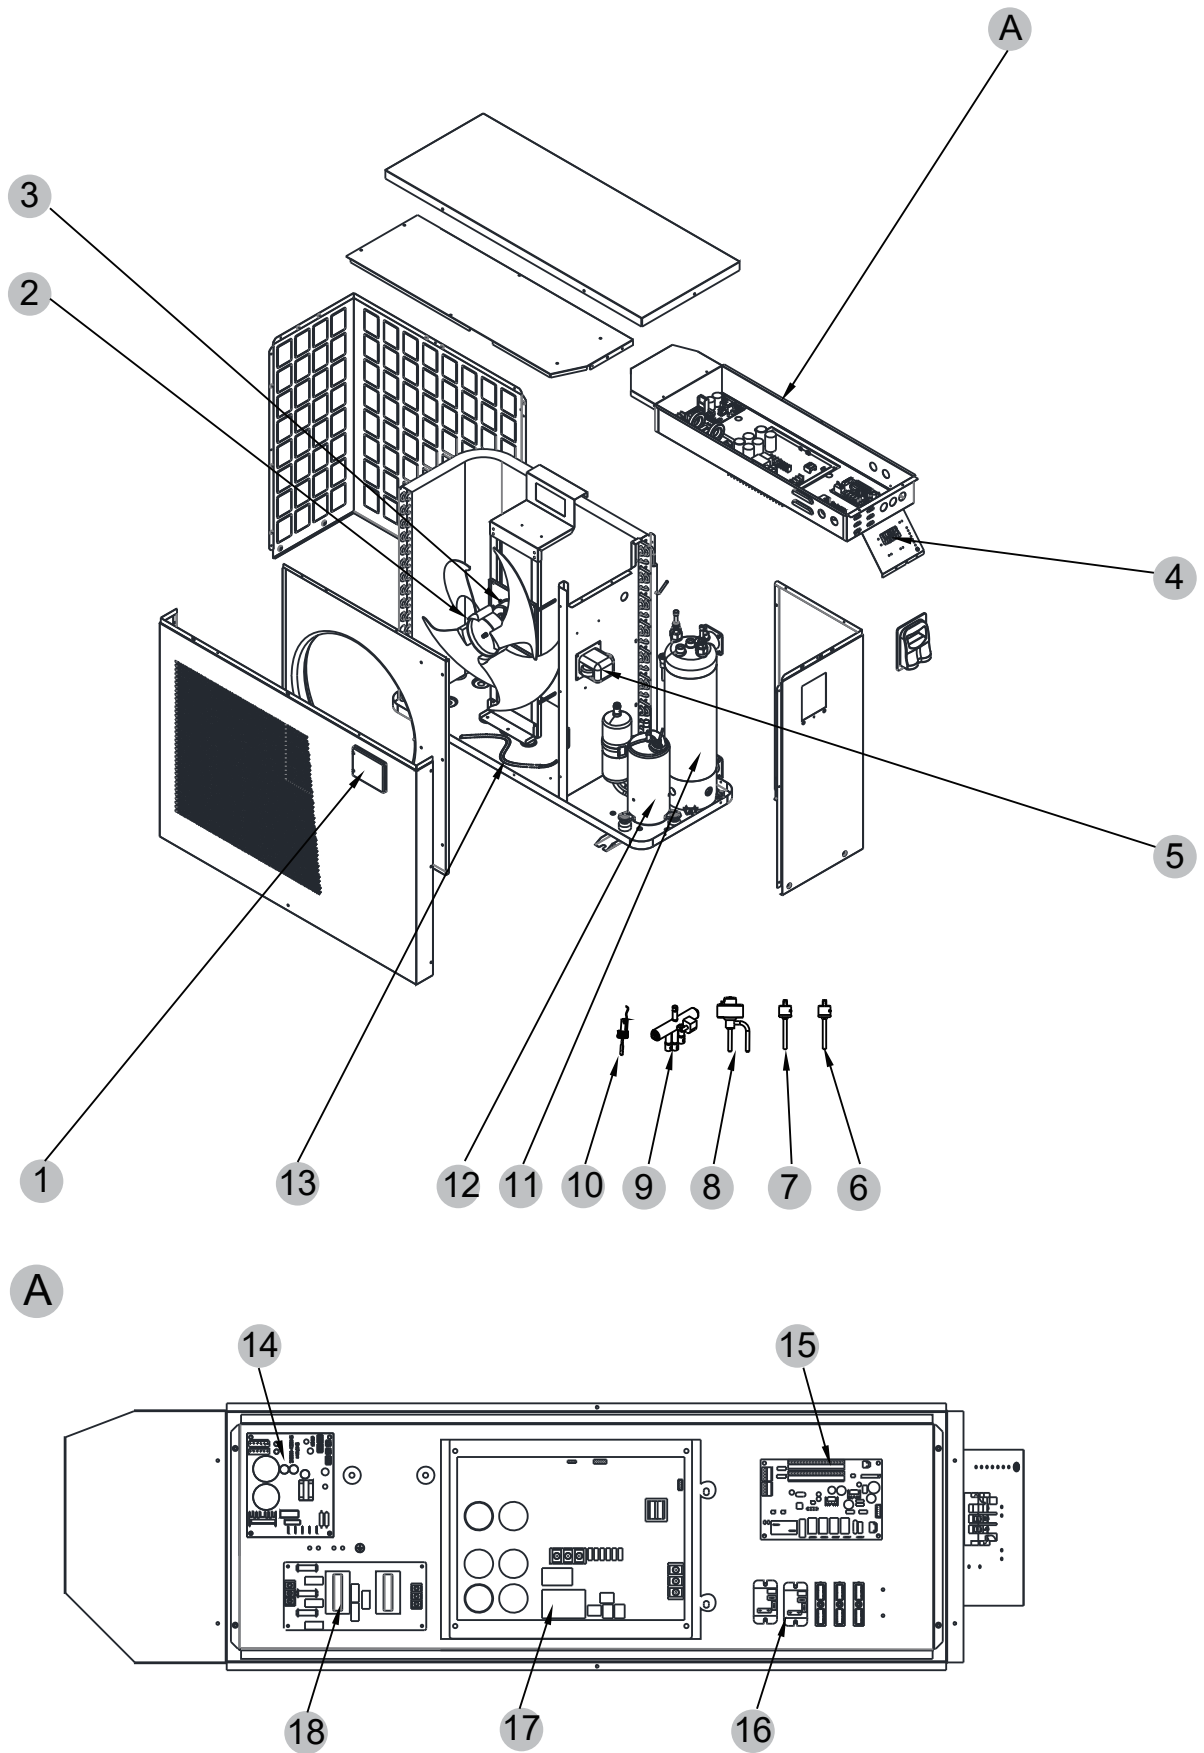

Sprängskiss / Exploded View

X40 Inverter

Sprängskiss / Exploded view

X40 Inverter

Nr / No	Art.nr. / Part no	Benämning / Name
1	7011265	Komplett LED / Complete LED
2	7011086	Fläktvinge / Fan blade
3	7011038	Fläktmotor / Fan motor
4	7011240	Elanslutning 3-pol / Electrical connection 3-pole
5	7011228	Spole / Reactance
6	71031	Pressostat HP 44bar/32bar / HP switch 44bar/32bar
7	7011042	Pressostat LP 1,5bar/3bar / LP switch 1,5bar/3bar
8	7011031	Expansionsventil EEV / Electronic expansion valve
9	7011063	4-vägs ventil / 4-way valve
10	7011211	Flödesvakt / Flow switch
11	7011128	Värmeväxlare / Heat exchanger
12	7011244	Kompressor / Compressor
13	72037	Värmekabel bottenstråg / Electrical heat cable
14	7011106	Regler modul / Regulator module
15	7011105	Styrkort PC1004 / PCB controller PC1004
16	7011109	Relä HATF903AS30AC220 / Relay HATF903AS30AC220
17	7011207	Inverter driver modul / Inverter drive module
18	7011255	AC filter kort / AC filter pcb