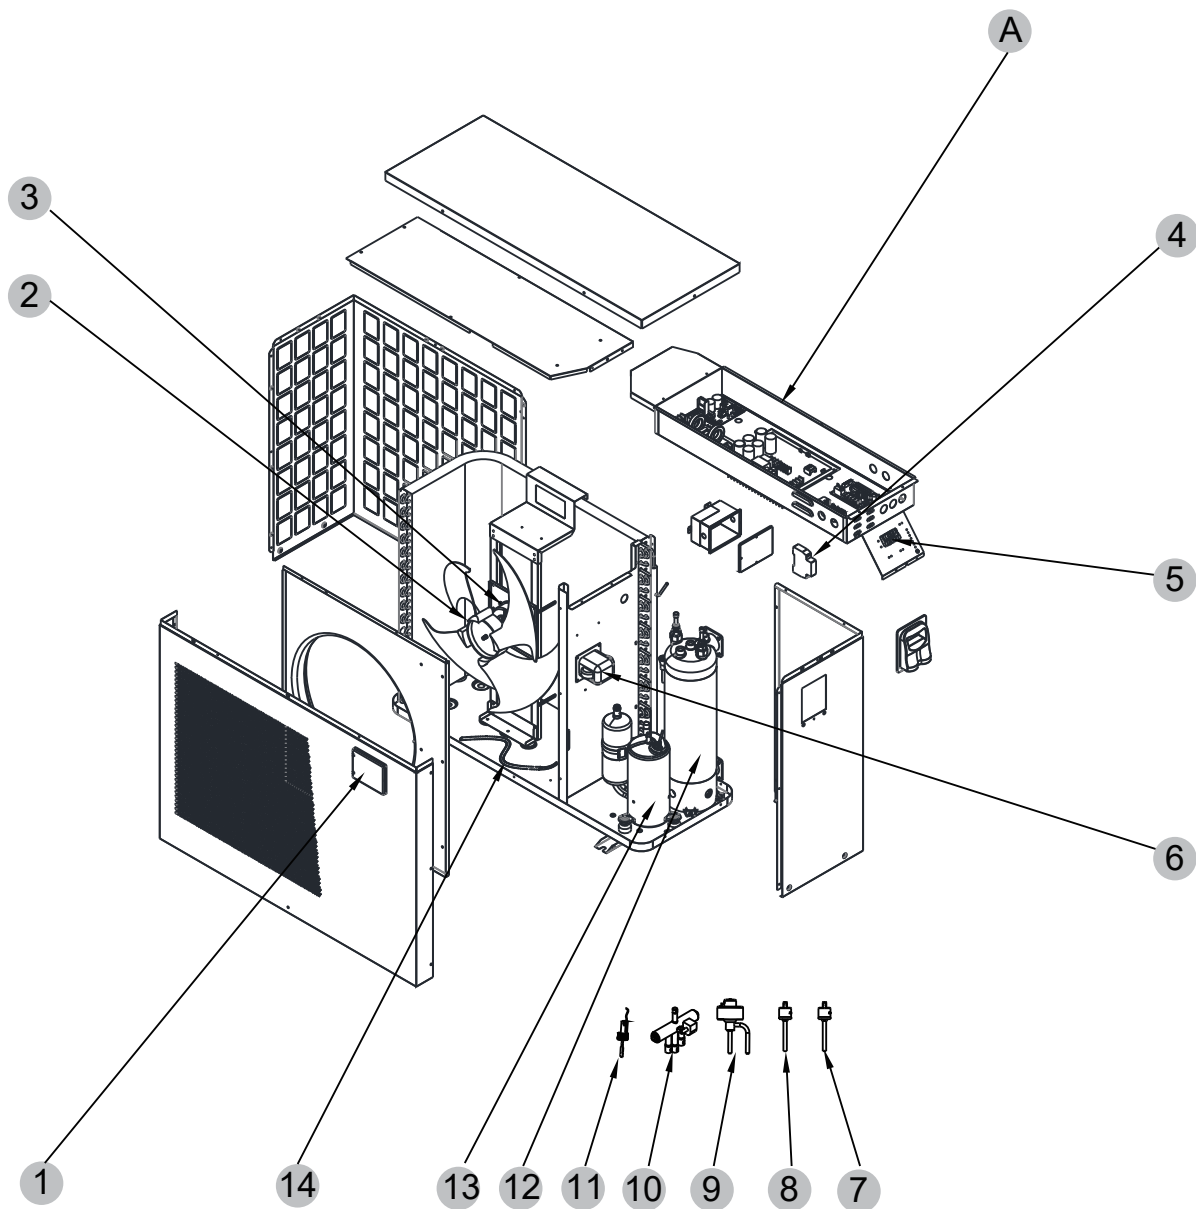

Sprängskiss / Exploded view

X40-3P Inverter

Sprängskiss / Exploded view

X40-3P Inverter

Nr / No	Art.nr. / Part no	Benämning / Name
1	7011265	Komplett LED / Complete LED
2	7011086	Fläktvinge / Fan blade
3	7011038	Fläktmotor / Fan motor
4	71058	Fasföljdsskydd DPA51CM44 / Phasesequence relay DPA51CM44
5	7011229	Elanslutning 5-pol / Electrical connection 5-pole
6	7011228	Spole / Reactance
7	71031	Pressostat HP 44bar/32bar / HP switch 44bar/32bar
8	7011042	Pressostat LP 1,5bar/3bar / LP switch 1,5bar/3bar
9	7011031	Expansionsventil EEV / Electronic expansion valve
10	7011063	4-vägs ventil / 4-way valve
11	7011211	Flödesvakt / Flow switch
12	7011128	Värmeväxlare / Heat exchanger
13	7011244	Kompressor / Compressor
14	72037	Värmekabel bottenstråk / Electrical heat cable
15	7011106	Regler modul / Regulator module
16	7011105	Styrkort PC1004 / PCB controller PC1004
17	7011212	Överspänningsskydd 3-fas / 3-phase surge protector
18	7011257	AC filter kort / AC filter plate
19	7011256	Inverter driver modul / Inverter drive module
20	7011258	Kondensator kort / Capacitance plate
21	7011227	Relä HATF903AS30AC220 / Relay HATF903AS30AC220