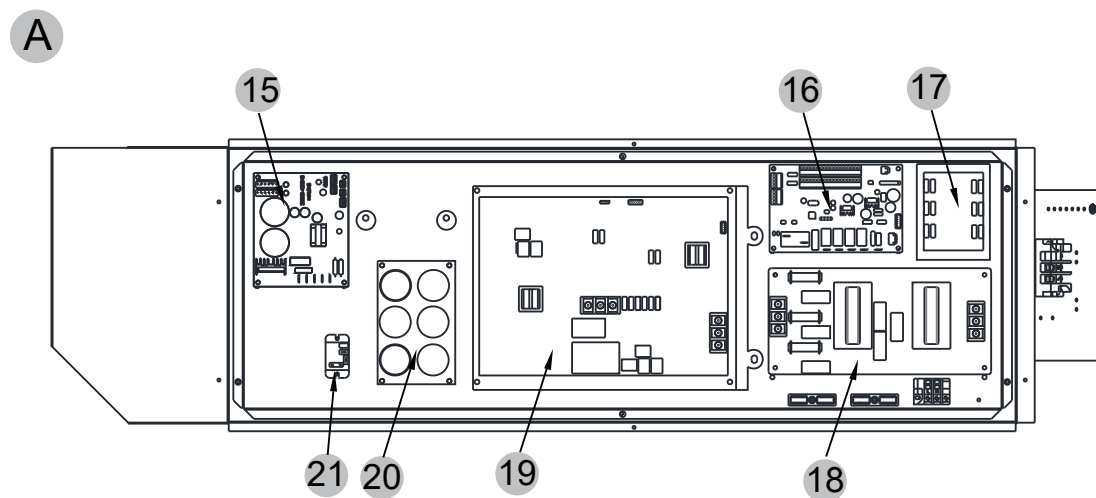

Sprängskiss / Exploded view

X40-3P Inverter

Sprängskiss / Exploded view

X40-3P Inverter

Nr / No	Art.nr. / Part no	Benämning / Name
1	7011265	Komplett LED / Complete LED
2	7011086	Fläktvinge / Fan blade
3	7011038	Fläktmotor / Fan motor
4	71058	Fasföljdsskydd DPA51CM44 / Phasesequence relay DPA51CM44
5	7011229	Elanslutning 5-pol / Electrical connection 5-pole
6	7011228	Spole / Reactance
7	71031	Pressostat HP 44bar/32bar / HP switch 44bar/32bar
8	7011042	Pressostat LP 1,5bar/3bar / LP switch 1,5bar/3bar
9	7011031	Expansionsventil EEV / Electronic expansion valve
10	7011063	4-vägs ventil / 4-way valve
11	7011211	Flödesvakt / Flow switch
12	7011128	Värmeväxlare / Heat exchanger
13	7011244	Kompressor / Compressor
14	72037	Värmekabel bottenstråk / Electrical heat cable
15	7011106	Regler modul / Regulator module
16	7011105	Styrkort PC1004 / PCB controller PC1004
17	7011212	Överspänningsskydd 3-fas / 3-phase surge protector
18	7011257	AC filter kort / AC filter plate
19	7011256	Inverter driver modul / Inverter drive module
20	7011258	Kondensator kort / Capacitance plate
21	7011227	Relä HATF903AS30AC220 / Relay HATF903AS30AC220