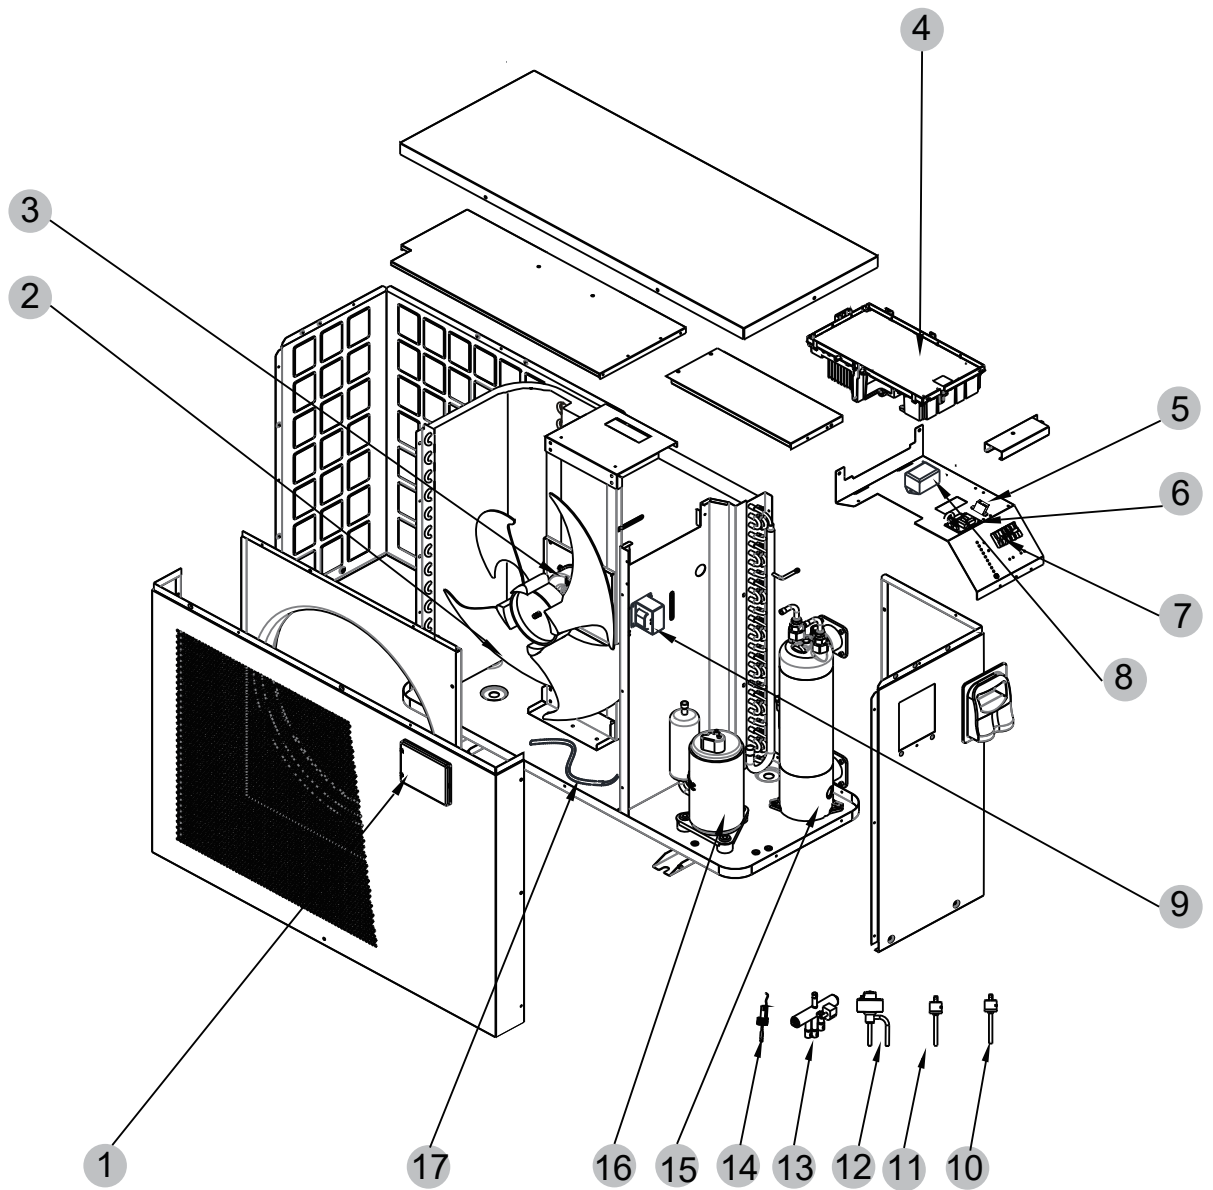

Sprängskiss / Exploded View

X30 Inverter

Sprängskiss / Exploded view

X30 Inverter

Nr / No	Art.nr. / Part no	Benämning / Name
1	7011265	Komplett LED / Complete LED
2	7011086	Fläktvinge / Fan blade
3	7011038	Fläktmotor / Fan motor
4	7011103	Inverter drive modul / Inverter drive module
5	7011227	Relä HATF903AS30AC220 / Relay HATF903AS30AC220
6	7011210	Nätaggreat / Switching power supply
7	7011240	Elanslutning 3-pol / Electrical connection 3-pole
8	7011236	EMI filter / EMI filter
9	7011208	Spole / Reactance
10	71031	Pressostat HP 44bar/32bar / HP switch 44bar/32bar
11	7011042	Pressostat LP 1,5bar/3bar / LP switch 1,5bar/3bar
12	7011206	Expansionsventil EEV / Electronic expansion valve
13	71028	4-vägs ventil / 4-way valve
14	7011211	Flödesvakt / Flow switch
15	7011127	Värmeväxlare / Heat exchanger
16	7011109	Kompressor / Compressor
17	72037	Värmekabel bottentråg / Electrical heat cable