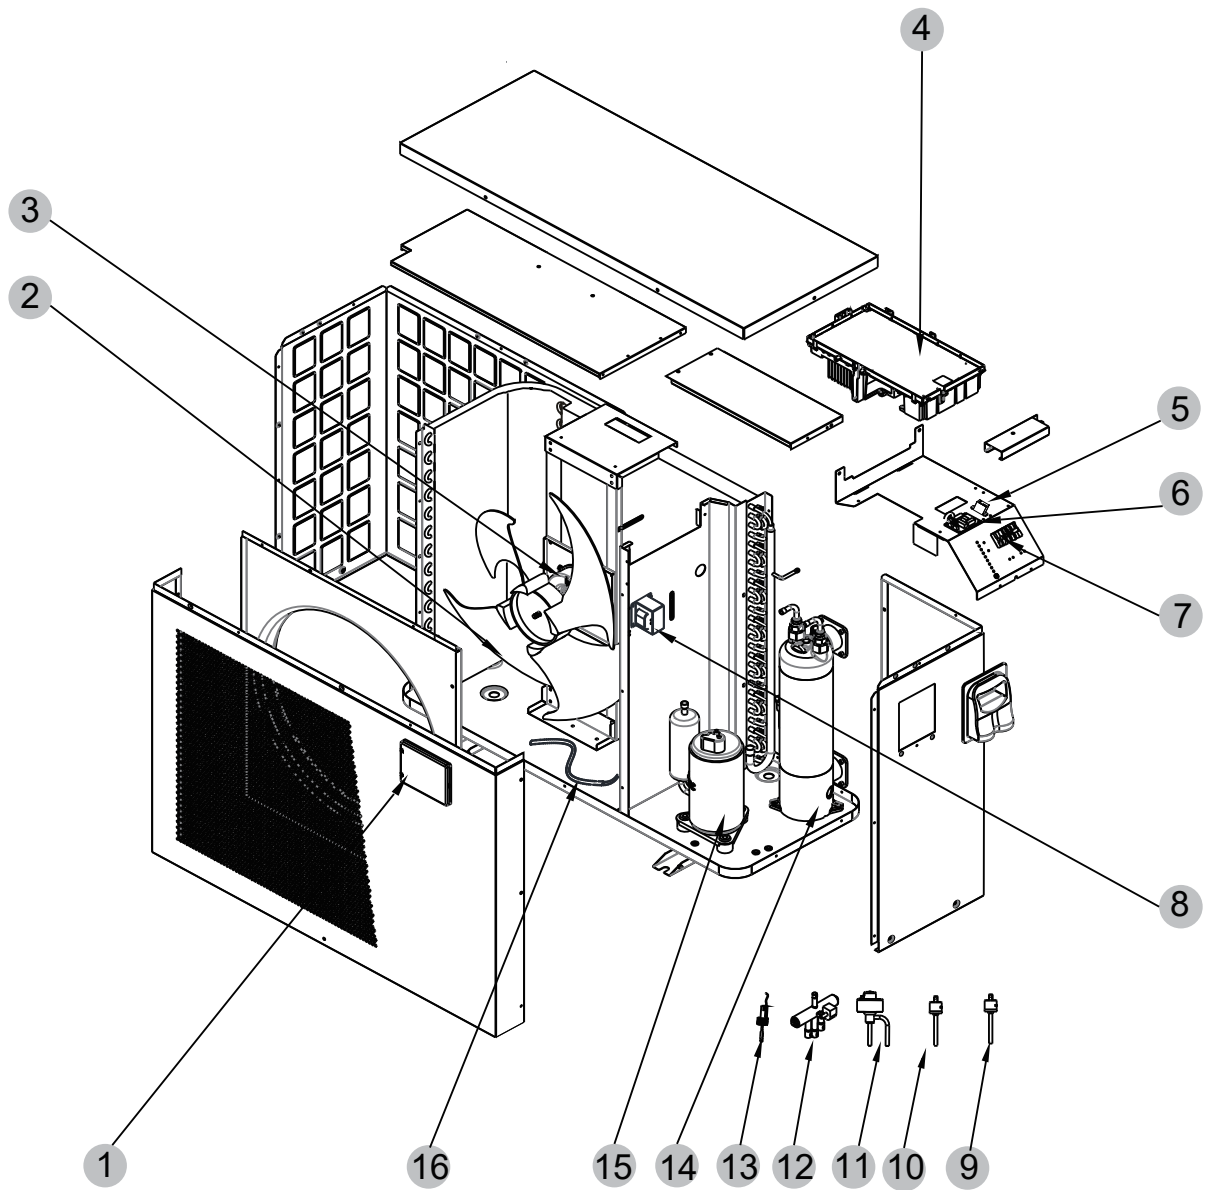

Sprängskiss / Exploded View

X15 Inverter

Sprängskiss / Exploded view

X15 Inverter

Nr / No	Art.nr. / Part no	Benämning / Name
1	7011265	Komplett LED / Complete LED
2	7011086	Fläktvinge / Fan blade
3	7011038	Fläktmotor / Fan motor
4	7011104	Inverter drive modul / Inverter drive module
5	7011227	Relä HATF903AS30AC220 / Relay HATF903AS30AC220
6	7011210	Nätaggregat / Switching power supply
7	7011240	Elanslutning 3-pol / Electrical connection 3-pole
8	7011209	Spole / Reactance
9	71031	Pressostat HP 44bar/32bar / HP switch 44bar/32bar
10	7011042	Pressostat LP 1,5bar/3bar / LP switch 1,5bar/3bar
11	7011204	Expansionsventil EEV / Electronic expansion valve
12	71028	4-vägs ventil / 4-way valve
13	7011211	Flödesvakt / Flow switch
14	7011120	Värmeväxlare / Heat exchanger
15	7011213	Kompressor / Compressor
16	72037	Värmekabel bottenråg / Electrical heat cable