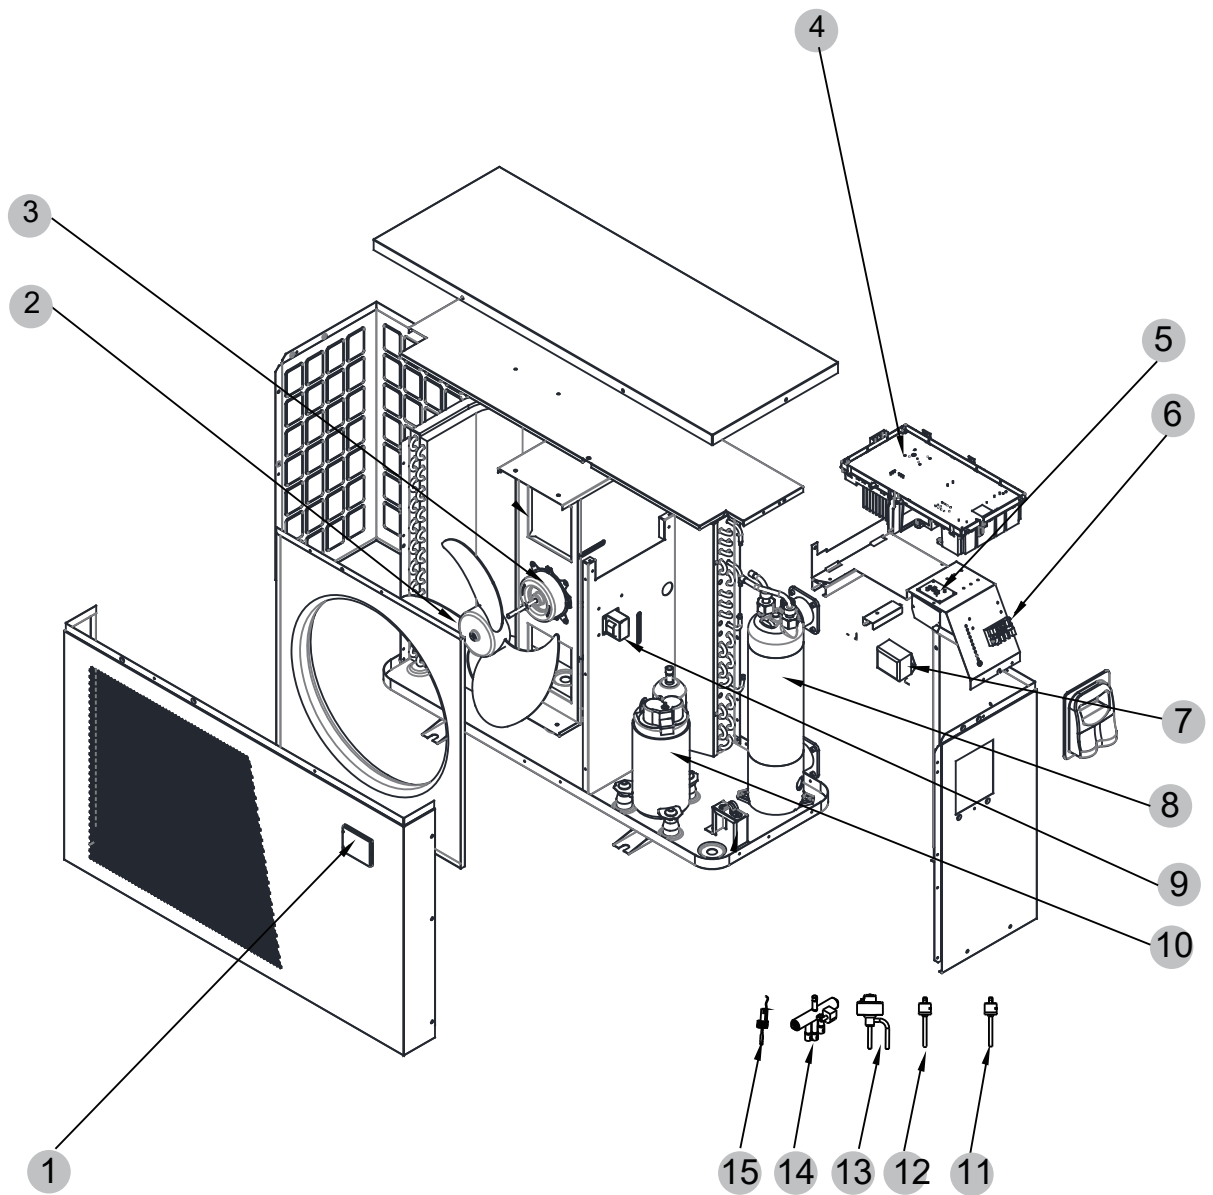

Sprängskiss / Exploded View

Q30 Inverter

Sprängskiss / Exploded View

Q30 Inverter

Nr / No	Art.nr. / Part no	Benämning / Name
1	7011265	Komplett LED / Complete LED
2	7011246	Fläktvinge / Fan blade
3	7011115	Fläktmotor / Fan motor
4	7011103	Inverter drive modul / Inverter drive module
5	7011210	Nätaggat / Switching power supply
6	7011240	Elanslutning 3-pol / Electrical connection 3-pole
7	7011236	EMI filter / EMI filter
8	7011126	Värmeväxlare / Heatexchanger
9	7011208	Spole / Reactance
10	7011109	Kompressor / Compressor
11	71031	Pressostat HP 44bar/32bar / HP switch 44bar/32bar
12	7011042	Pressostat LP 1,5bar/3bar / LP switch 1,5bar/3bar
13	7011203	Expansionsventil EEV / Electronic expansion valve
14	71028	4-vägs ventil / 4-way valve
15	7011211	Flödesvakt / Flow switch