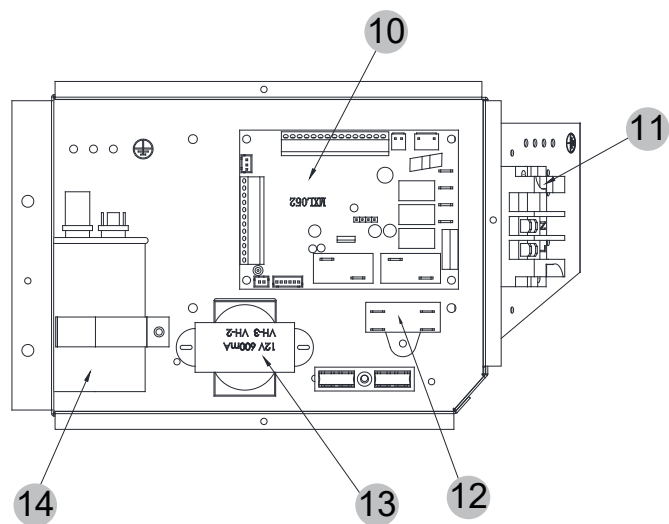

Sprängskiss / Exploded View

P15

A

Sprängskiss / Exploded View

P15

Nr / No	Art.nr. / Part no	Benämning / Name
1	7011263	Komplett LED / Complete LED
2	7011246	Fläktvinge / Fan blade
3	7011114	Fläktmotor / Fan motor
4	7011124	Värmeväxlare / Heatexchanger
5	71031	Pressostat HP 44bar/32bar / HP switch 44bar/32bar
6	7011042	Pressostat LP 1,5bar/3bar / LP switch 1,5bar/3bar
7	7011078	4-vägs ventil / 4-way valve
8	7011211	Flödesvakt / Flow switch
9	7011110	Kompressor / Compressor
10	7011264	PC1001 R32 serien / PC1001 R32 series
11	7011240	Elanslutning 3-pol / Electrical connection 3-pole
12	71022	Kondensator fläktmotor 2 μ F / Capacitor fanmotor 2 μ F
13	71137	Transformator 230VAC/12VAC / Transformer 230VAC/12VAC
14	71019	Kondensator compressor 35 μ F / Capacitor compressor 35 μ F