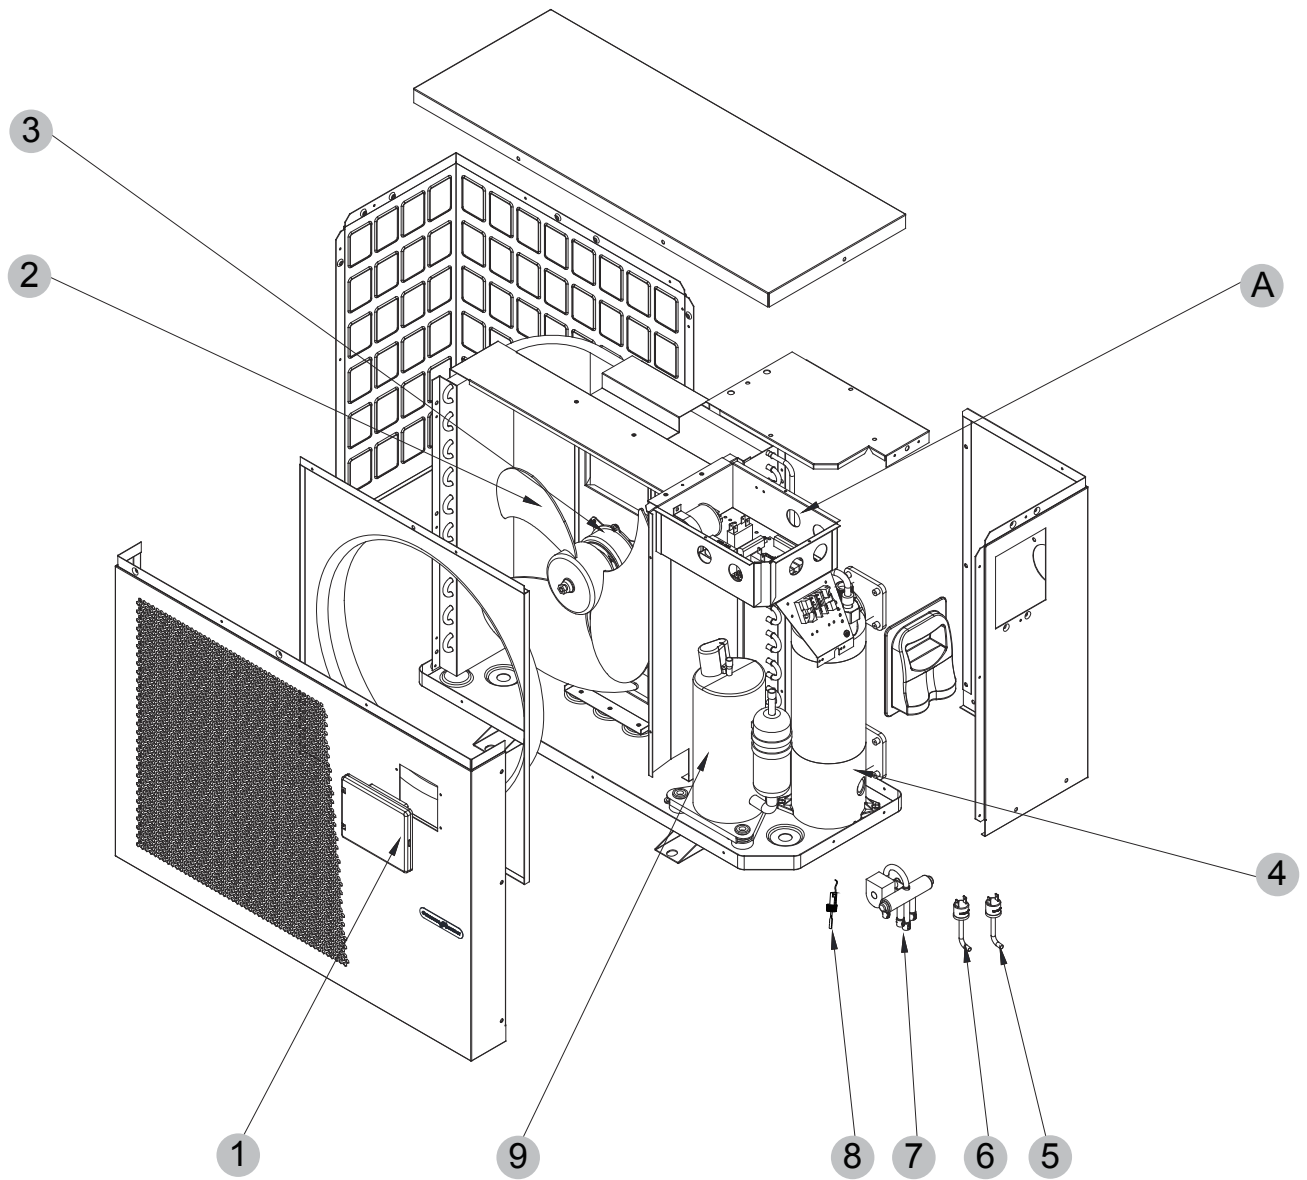

Sprängskiss / Exploded View

P15

A

Sprängskiss / Exploded View

P15

Nr / No	Art.nr. / Part no	Benämning / Name
1	7011263	Komplett LED / Complete LED
2	7011246	Fläktvinge / Fan blade
3	7011114	Fläktmotor / Fan motor
4	7011124	Värmeväxlare / Heatexchanger
5	71031	Pressostat HP 44bar/32bar / HP switch 44bar/32bar
6	7011042	Pressostat LP 1,5bar/3bar / LP switch 1,5bar/3bar
7	7011078	4-vägs ventil / 4-way valve
8	7011211	Flödesvakt / Flow switch
9	7011110	Kompressor / Compressor
10	7011264	PC1001 R32 serien / PC1001 R32 series
11	7011240	Elanslutning 3-pol / Electrical connection 3-pole
12	71022	Kondensator fläktmotor 2 μ F / Capacitor fanmotor 2 μ F
13	71137	Transformator 230VAC/12VAC / Transformer 230VAC/12VAC
14	71019	Kondensator compressor 35 μ F / Capacitor compressor 35 μ F