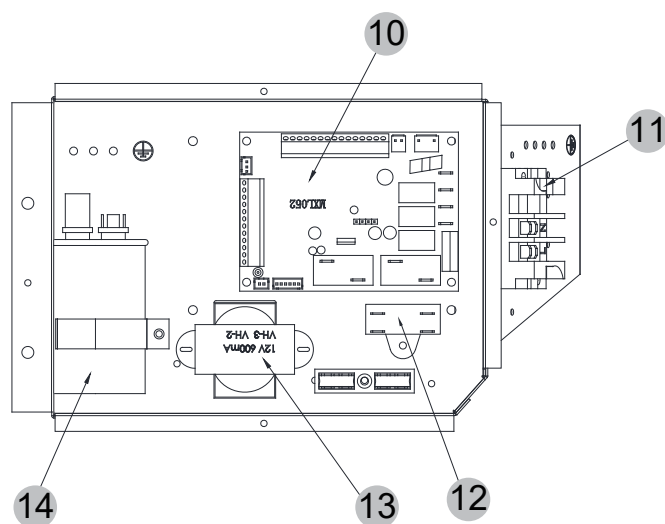

Sprängskiss / Exploded View

P10

A

Sprängskiss / Exploded View

P10

Nr / No	Art.nr. / Part no	Benämning / Name
1	7011263	Komplett LED / Complete LED
2	7011246	Fläktvinge / Fan blade
3	7011114	Fläktmotor / Fan motor
4	7011125	Värmeväxlare / Heatexchanger
5	71031	Pressostat HP 44bar/32bar / HP switch 44bar/32bar
6	7011042	Pressostat LP 1,5bar/3bar / LP switch 1,5bar/3bar
7	7011078	4-vägs ventil / 4-way valve
8	7011211	Flödesvakt / Flow switch
9	7011111	Kompressor / Compressor
10	7011264	PC1001 R32 serien / PC1001 R32 series
11	7011240	Elanslutning 3-pol / Electrical connection 3-pole
12	71022	Kondensator fläktmotor 2 μ F / Capacitor fanmotor 2 μ F
13	71137	Transformator 230VAC/12VAC / Transformer 230VAC/12VAC
14	71132	Kondensator compressor 25 μ F / Capacitor compressor 25 μ F