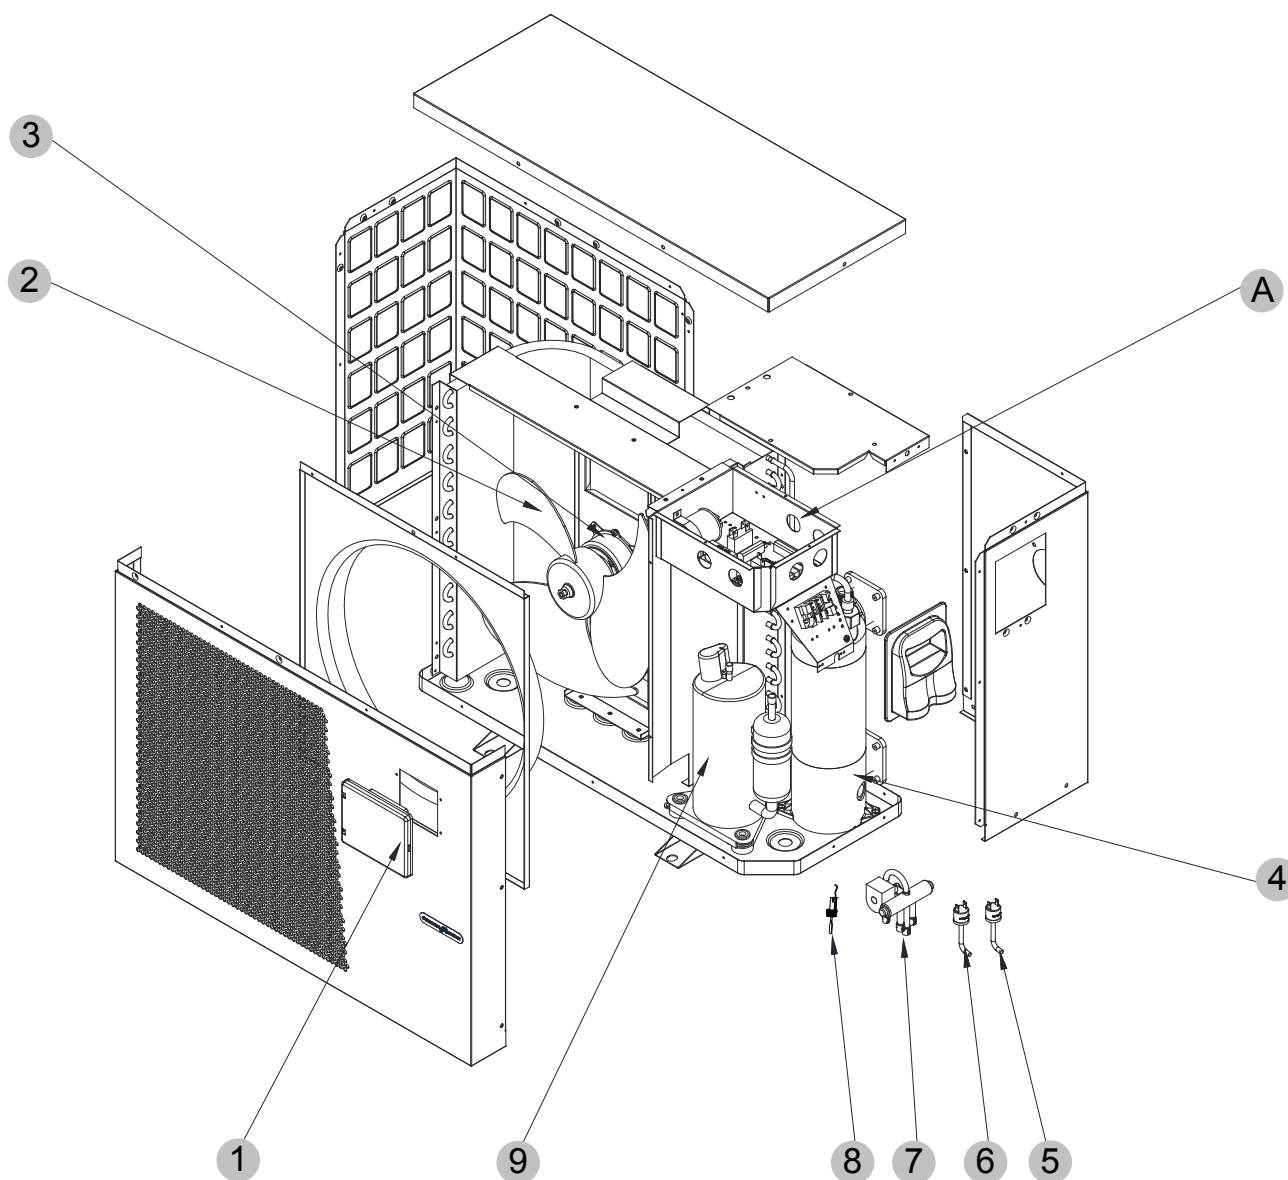

Sprängskiss / Exploded View

P10

A

Sprängskiss / Exploded View

P10

Nr / No	Art.nr. / Part no	Benämning / Name
1	7011263	Komplett LED / Complete LED
2	7011246	Fläktvinge / Fan blade
3	7011114	Fläktmotor / Fan motor
4	7011125	Värmeväxlare / Heatexchanger
5	71031	Pressostat HP 44bar/32bar / HP switch 44bar/32bar
6	7011042	Pressostat LP 1,5bar/3bar / LP switch 1,5bar/3bar
7	7011078	4-vägs ventil / 4-way valve
8	7011211	Flödesvakt / Flow switch
9	7011111	Kompressor / Compressor
10	7011264	PC1001 R32 serien / PC1001 R32 series
11	7011240	Elanslutning 3-pol / Electrical connection 3-pole
12	71022	Kondensator fläktmotor 2 μ F / Capacitor fanmotor 2 μ F
13	71137	Transformator 230VAC/12VAC / Transformer 230VAC/12VAC
14	71132	Kondensator compressor 25 μ F / Capacitor compressor 25 μ F