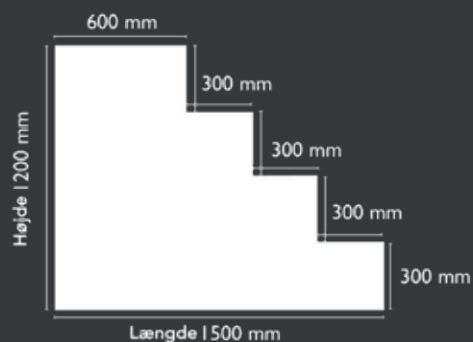

Pooltrappen monteres nemt ved at placere den under lineren, når poolen bygges, eller i forbindelse med et linerskift. Det går hurtigt at montere trappen, og der findes et komplet monteringsæt som ekstra tilbehør.

Gullberg & Janssons helgavlstrappe findes i fire størrelser, gavltrappen og hjørnetrappen i en størrelse. De passer til alle rektangulære standardpools.

Gullberg & Janssons pooltrapper har en robust konstruktion, der består af et antal formlitskårne skumplastblokke (EPS*), som giver et bærende, stabilt fundament. Selve trappetrinnene er beskyttet af Magnelis-plade, som har en meget god korrosionsmodstand og er velegnet til et poolmiljø. Pooltrappen leveres som byggesæt med 5 års materialegaranti.

Tegningen viser gavl- og helgavlstrappe med fire trappetrin set lige fra siden

Tegningen viser hjørnetrappe med fire trappetrin set oppefra. Trappens højde: 1200 mm.