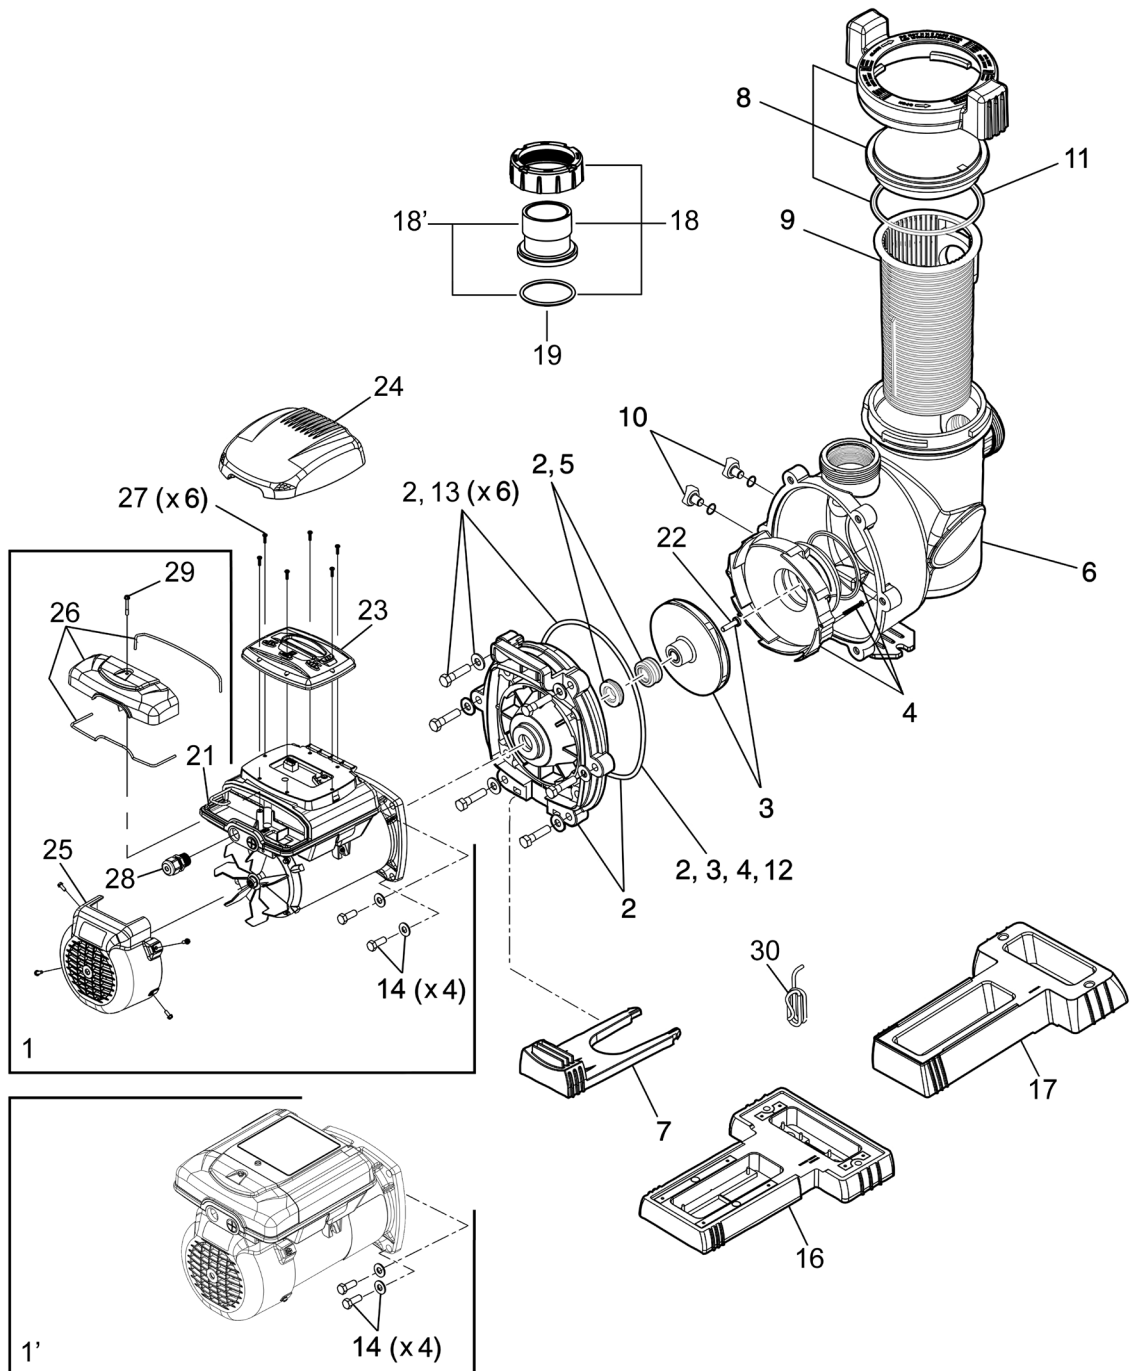

FloPro™ VS & FloPro™ VS AUT

Spare Parts

Position	Beskrivning	Artikelnr.
1	Pumpmotor FloPro VS 160	R0626500
1'	Pumpmotor FloPro VS AUT 160	R0773200
2	Motorplatta (platta, O-ring och mekanisk tätning)	R0479502
3	Impeller (platta och O-ring)	R0479603
4	Spridare (O-ringar och platta)	R0479701
5	Mekanisk tätning	R0479400
6	Pumphus	R0479801
7	Bottenplatta	R0479902
8	Filterlock med O-ring	R0480001
9	Filterkorg	R0480101
10	Dräneringsplugg med O-ring x2	R0446001
11	O-ring filterlock	R0480201
12	O-ring motorplatta	R0480301
13	Motorplatta (platta och O-ring)	R0480501
14	Bult och bricka till pumpmotor x4	R0446702
16	Låg bottenplatta	R0486701
17	Hög bottenplatta	R0546401
18	Unionskoppling 63/50mm x2 FloPro/FloPro VS	R0728700
19	O-ring union x2 FloPro/FloPro VS	R0728800
21	4-polig kontakt RS485	R0660900
22	Skruv impeller med O-ring	R0515400
23	Display JEP-R	WJEP-R
24	Displayskydd	R0571501
25	Fläktskydd	R0571300
26	Skyddskåpa	R0571400
27	Skruv display x4	R0571600
28	Kabelgenomföring 6-12mm x 1/2"	R0501101
29	Skruv skyddskåpa	R0587600
30	Kablage RS485 - 30m	R0809300