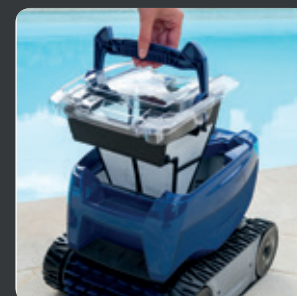

TORNAX PRO-SERIEN

LILLE, EFFEKTIV POOLROBOT

TornaX PRO er en lille, effektiv poolrobot som gør, at du slipper for at rengøre poolen manuelt. Model RT 2100 rengør poolbunden, mens model RT 3200 rengør poolbund, vægge og vandlinje.

- Patenterat cyklonteknologi med konstant, stærk sugekraft
- Modellen RT 3200 har gennemsigelig filterluge for at se, hvornår det er på tide at tømme filterbeholdere
- Meget lav vægt (5,5 kg) for nem håndtering

TILVALG

TRANSPORTVOGN

Vejl. cirkepris inkl. moms: 1 290,-

EKSTRA FILTER:

Finfilter 60µ, Normalfilter 100µ eller Grovfilter 200µ

Vejl. cirkepris inkl. moms: 549,-

Rengør poolbunden (RT 2100)

Rengør poolbund, vægge og vandlinje (RT 3200)

Let vægt for lettere håndtering

Nemt at løsne og rengøre filterbeholderen