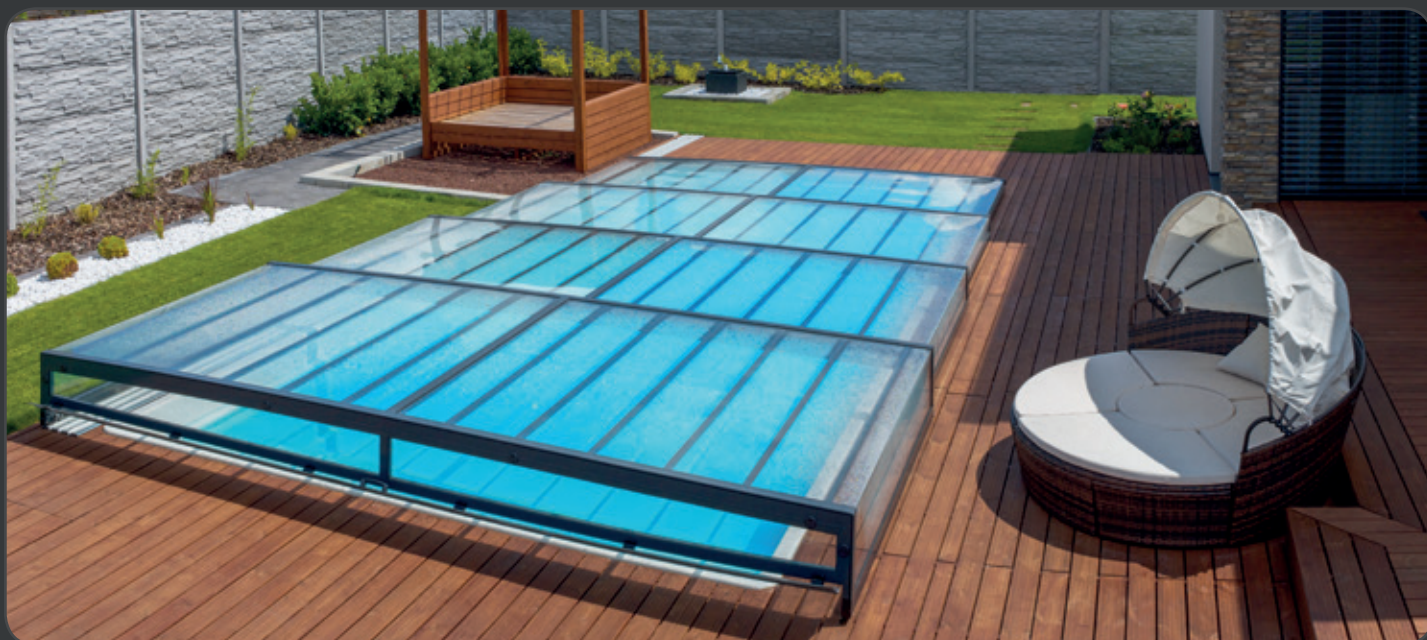

# BASSENGTAK ALVA

Alva er markedets absolutt laveste bassengtak med en høyde fra bare 38 cm. Alva kan bestilles med skinne på den ene siden og hjul på den andre siden.

Alva har et moderne og stilrent design og er markedets absolutt laveste bassengtak med høyde fra bare 38 cm. Alva er blitt utstyrt med forsterkede aluminiumsprofiler, slik at bassengtaket tross sin flate konstruksjon oppfyller den franske sikkerhets- og kvalitetsstandarden, NF P 90 309.

Fordelen med Alva er at det kan bestilles med skinne på den ene siden og hjul på den andre siden.

Seksjonene er da heftet sammen i hverandre og bassengtaket kan ikke være åpent f.eks. bare på midten, noe det derimot kan være om det bestilles med skinner på begge sider. Alva utstyres alltid med polykarbonat klarplast.

Alva har automatisk seksjonslåsing med nøkkel, slik at bassengtaket kan åpnes og stenges raskt og enkelt.

Priseksempel: inkl. ferdigmonterte seksjoner og forlengesskinner

Innvendig mål	Valg av panel	Veil. pris inkl. mva NOK <sup>1</sup>
3,20x6,20x0,39 m	klarplast	94 069,-
3,70x7,20x0,49 m	klarplast	126 928,-
4,20x8,20x0,50 m	klarplast	134 448,-

## EKSTRAUTSTYR

FORLENGELSESSKINNER: Valgfri lengde  
 FARGEVALG PÅ PROFILER: Samtlige RAL-farger  
 DØRALTERNATIVER: Ikke behov for dør til dette bassengtaket

\* PC: Polykarbonatplast

1) Bassengtak i vårt spesialsortiment leveres i ferdigmonterte seksjoner. Frakt- og installasjonskostnad tilkommer i henhold til tilbud fra en forhandler.