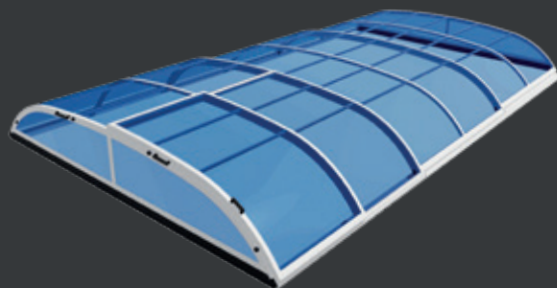

POOLTAK NOVA POLARIS

Nova Polaris är för dig som letar efter ett särskilt robust och elegant pooltak.

Nova Polaris är mer kraftfullt utformad jämfört med Nova Comfort-serien och har förstärkta aluminiumprofiler som är 54/40 mm, istället för 44/40 mm. Panelerna är också kraftigare och kan fås i kanalplast 8 mm eller i klarplast 4 mm mot pristillägg.

Nova Polaris har automatisk sektionslåsning med nyckel, så att pooltaket kan öppnas och stängas snabbt och smidigt¹.

Prisexempel: inkl. färdigmonterade sektioner, skjutdörr och förlängningsskenor

Innermått	Panelval	Rek. cirkapris (inkl. moms) ²
3,20x6,20x0,77 m	kanalplast resp. klarplast	94 831:- resp. 108 949:-
3,70x7,20x0,79 m	kanalplast resp. klarplast	139 021:- resp. 153 661:-
4,20x8,20x0,89 m	kanalplast resp. klarplast	146 247:- resp. 160 935:-

SPECIFIKATIONER

YTTERMÅTT POOLTAK

BREDD:	350-700 cm
LÄNGD:	600-1523 cm
HÖJD:	Från 82 cm
PROFILER:	54/40 mm profiler mattlackerade i aluminiumgrått (RAL9007), aluminiumvitt (RAL9006), vitt (RAL9010) eller antracitgrått (RAL7016) utan pristillägg
SKENOR:	Silverloxerade (aluminium) extra platta komfort skenor, höjd 12 mm ¹
PANELER:	Dubbelväggig kanalplast (PC* 8 mm) eller klarplast (PC* 4 mm) mot pristillägg
LÅSANORDNING:	Automatisk sektionslåsning med nyckel ¹

*PC: Polykarbonatplast

** För att enkelt kunna skjuta pooltaket förbi poolstege eller andra fastmonterade objekt

1) Vid särskilt stora pooltaksstorlekar utrustas Nova Polaris med platta komfortskenor, höjd 20 mm, samt med manuell sektionslåsning