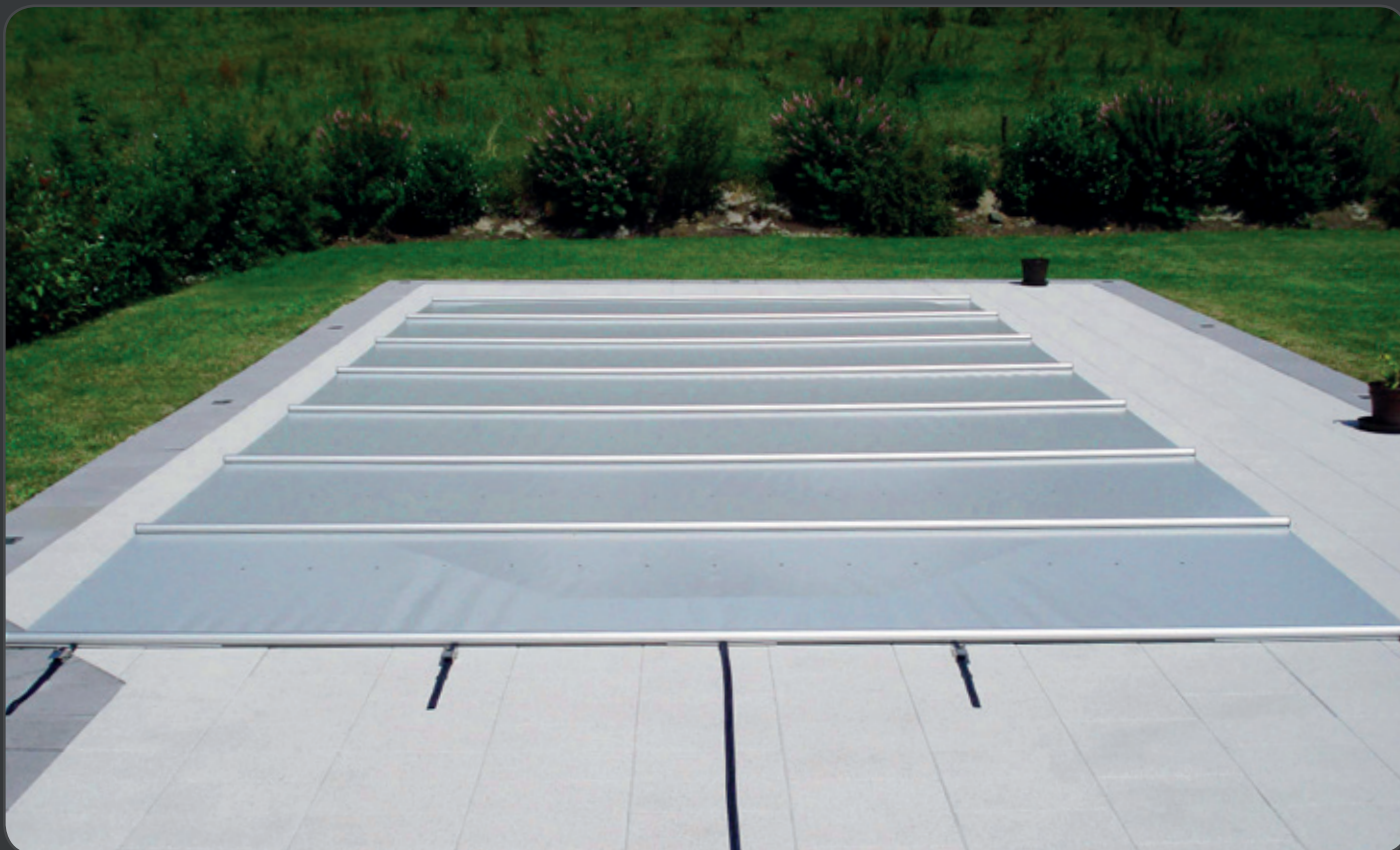

WALU POOL EVOLUTION

WALU POOL EVOLUTION HAR DE OVALFORMADE ALUMINIUM-RÖREN PLACERADE PÅ OVANSIDAN AV DE SLITSTARKA PVC-PANELERNA, VILKET GÖR ATT MODELLEN PASSAR BÅDE TILL REKTANGULÄRA POOLER OCH TILL POOLER MED OREGELBUNDEN FORM.

Modellen Evolution går att beställa i bredd upp till 5,5 meter och längd upp till 11 meter.

Aluminiumrören har en diameter på 44 mm och PVC-panelernas vikt är 650 g/m². Säkerhetstäckets genomsnittliga vikt är 1 250 g/m².

Walu Pool Evolution kan beställas i ett antal olika färger* som stänger ute ljus och förebygger algbildning.

Blå

Grå

Mörkblå

Antracitgrå

Sand

Brun

Grön