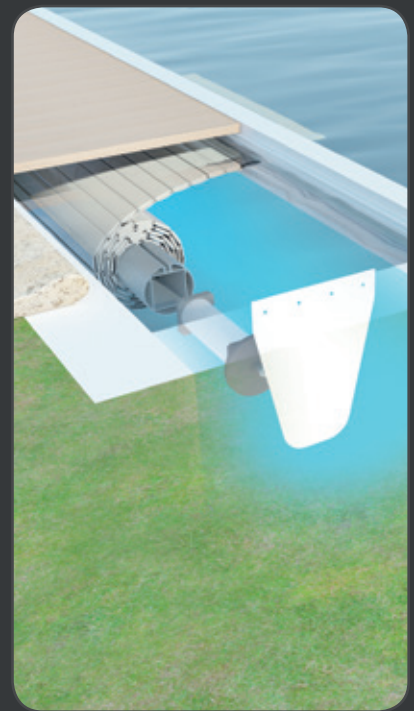

WALU ROLL AXIO OCH WALU ROLL EXTEO

DEN MEST POPULÄRA MODELLEN WALU ROLL AXIO HAR MOTORN INBYGGD I LAMELLTÄCKETS AXEL

Axio och Exteo finns i storlekar från 3x6 till 8x19 meter och monteras nedsänkt i vattnet vid poolens ena kortsida.

Med hjälp av en medföljande balk byggs ett täcklock för att dölja lamellskyddets stativ.

Vanligtvis lägger man samma trall man har runt poolen över locket men locket kan också beställas i PVC eller i hardwood.

Fjärrkontroll finns som tillval. Poolskyddet kan inte användas som vintertäckning.

Walu Roll Axio med motorn inbyggd.

Walu Roll Exteo motorn i en torr kista.

Prisexempel: inkl. vita, grå eller sandfärgade lameller med vingar samt balk och fästen till axeln och balk under sargen.
Rek. cirkapriser (inkl. moms)¹⁾