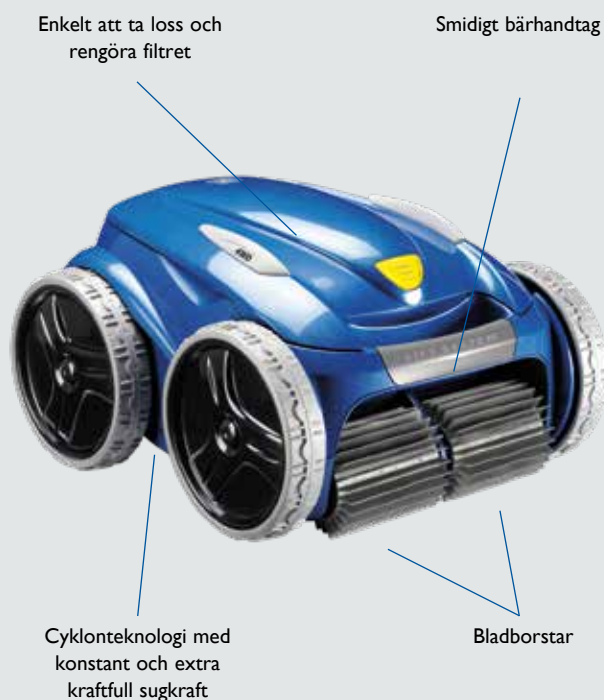

4-hjulsdrift som klarar tuffa utmaningar och hinder