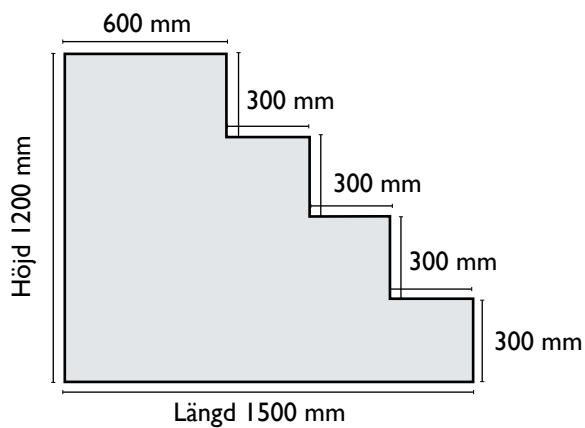

## Pooltrappor

Gullberg & Janssons väldesignade helgaveltrappa har utformats för att skapa högsta möjliga badkomfort och trivsel. Helgaveltrappan går längs hela poolens kortsida och det översta trappsteget är 60 cm långt, vilket ger en generös sittyta för samtliga badgäster. Ritningen nedan visar helgaveltrappan med fyra trappsteg, sett rakt från sidan.

Helgaveltrappan monteras enkelt genom att placera den under linern när poolen byggs eller i samband med ett linerbyte.

Det går snabbt att montera gaveltrappan och det finns ett komplett monteringskit som tillval.

Gullberg & Jansson marknadsför också måttbeställda liners som kan anpassas till vår gaveltrappa.

Gaveltrappan har en robust konstruktion som utgörs av ett antal formskurna cellplastblock (EPS\*) som ger en bärande, stabil stomme.

## Pooltrappor

Gullberg & Janssons helgaveltrappa finns i fyra storlekar och passar till alla rektangulära standardpools.

Helgaveltrappan levereras som byggsats med 5 års materialgaranti.

Gaveltrappsmodell (för olika poolstorlekar)	Gaveltrappans bredd (cm)	Antal cellplastblock	Rek. cirkapris inkl. moms (SEK) <sup>1</sup>
Helgaveltrappa Magnelis 3 m, 4-steg, under liner	300 cm	3 st	19 900:-
Helgaveltrappa Magnelis 3,5 m, 4-steg, under liner	350 cm	3 st	21 900:-
Helgaveltrappa Magnelis 4 m, 4-steg, under liner	400 cm	4 st	23 900:-
Helgaveltrappa Magnelis 5 m, 4-steg, under liner	500 cm	4 st	30 900:-