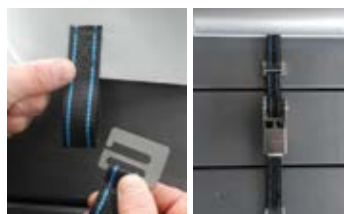

Snabbfästen, tillval

Prisexempel, rek. cirkapris (inkl. moms)

Evolution 3,4x6,4 m	15 800:-
Evolution 3,4x7,9 m	19 450:-
Evolution 3,9x7,4 m	20 900:-
Evolution 3,9x8,9 m	25 150:-
Evolution 4,4x8,4 m	26 800:-
Evolution 4,4x10,4 m	33 150:-
Evolution 5,4x10,4 m	40 700:-

Tillval, rek. cirkapris (inkl. moms)

Tilllägg trappflik, exkl. trappfliksyta	1 068:-
Aluminiumprofil till trappa på långsida:	1 100:-
Snabbfästen	1 390:-
Snabbfästen med trappa/stege	1 990:-
Walu Power	8 990:-